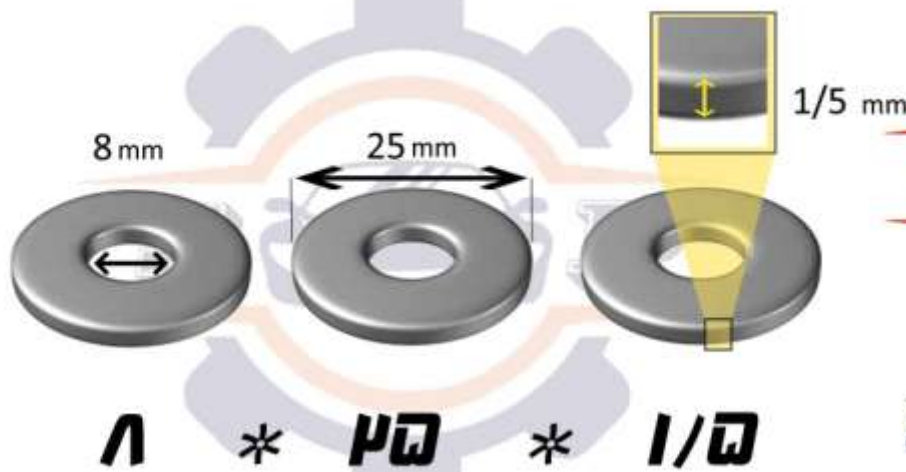

47010350

مهره و اشردار ۱۰ آچار ۱۷

تعداد در بسته : ۱۰۰ عدد

0147064001

مهره و اشردار ۱۰ آچار ۱۵

تعداد در بسته : ۱۵۰ عدد

گروه صنعتی سازه پیچ

گروه صنعتی سازه پیچ