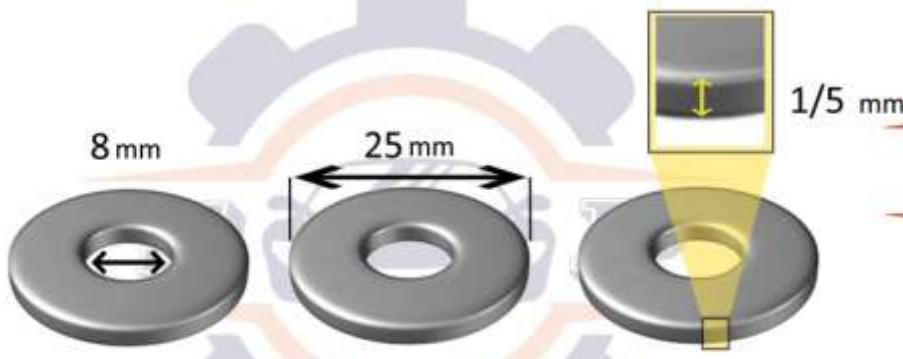

گروه صنعتی سازه پیچ

گروه واشرتخت

  0111346 <b>واشرتخت A * ۴۰ * ۲</b> تعداد در بسته : ۲۰۰ عدد	  0111343 <b>واشرتخت A * ۳۰ * ۲</b> تعداد در بسته : ۲۵۰ عدد	  0111342 <b>واشرتخت A * ۳۰ * ۱/۵</b> تعداد در بسته : ۴۰۰ عدد	  0111338 <b>واشرتخت A * ۲۵ * ۱/۵</b> تعداد در بسته : ۵۰۰ عدد
  0111551 <b>واشرتخت A * ۲۰ * ۳</b> تعداد در بسته : ۲۰۰ عدد	  0111550 <b>واشرتخت A * ۲۰ * ۲</b> تعداد در بسته : ۳۰۰ عدد	  0111552 <b>واشرتخت A * ۲۰ * ۱/۵</b> تعداد در بسته : ۵۰۰ عدد	  0111349 <b>واشرتخت A * ۵۰ * ۳</b> تعداد در بسته : ۲۰۰ عدد
  0111039 <b>واشرتخت A * ۲۵ * ۳</b> تعداد در بسته : ۵۰۰ عدد	  0111038 <b>واشرتخت A * ۲۵ * ۲</b> تعداد در بسته : ۵۰۰ عدد	  0111037 <b>واشرتخت A * ۲۵ * ۱/۵</b> تعداد در بسته : ۵۰۰ عدد	  0111035 <b>واشرتخت A * ۲۲ * ۳</b> تعداد در بسته : ۲۵۰ عدد
  0111048 <b>واشرتخت A * ۴۰ * ۲</b> تعداد در بسته : ۱۰۰ عدد	  0111044 <b>واشرتخت A * ۳۰ * ۳</b> تعداد در بسته : ۲۰۰ عدد	  0111043 <b>واشرتخت A * ۳۰ * ۲</b> تعداد در بسته : ۲۵۰ عدد	  0111042 <b>واشرتخت A * ۳۰ * ۱/۵</b> تعداد در بسته : ۴۰۰ عدد